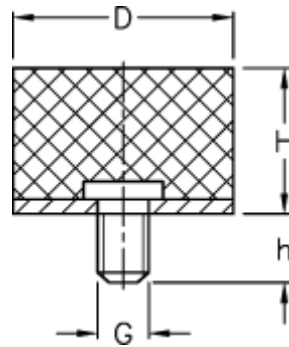

Varenummer: 514010410014101
Beskrivelse: KLEE Vibrationsdæmper type 4
15-15-4, M5x8, NR - 43 shore

Mål

D = 15
G = M5
h = 8
H = 15